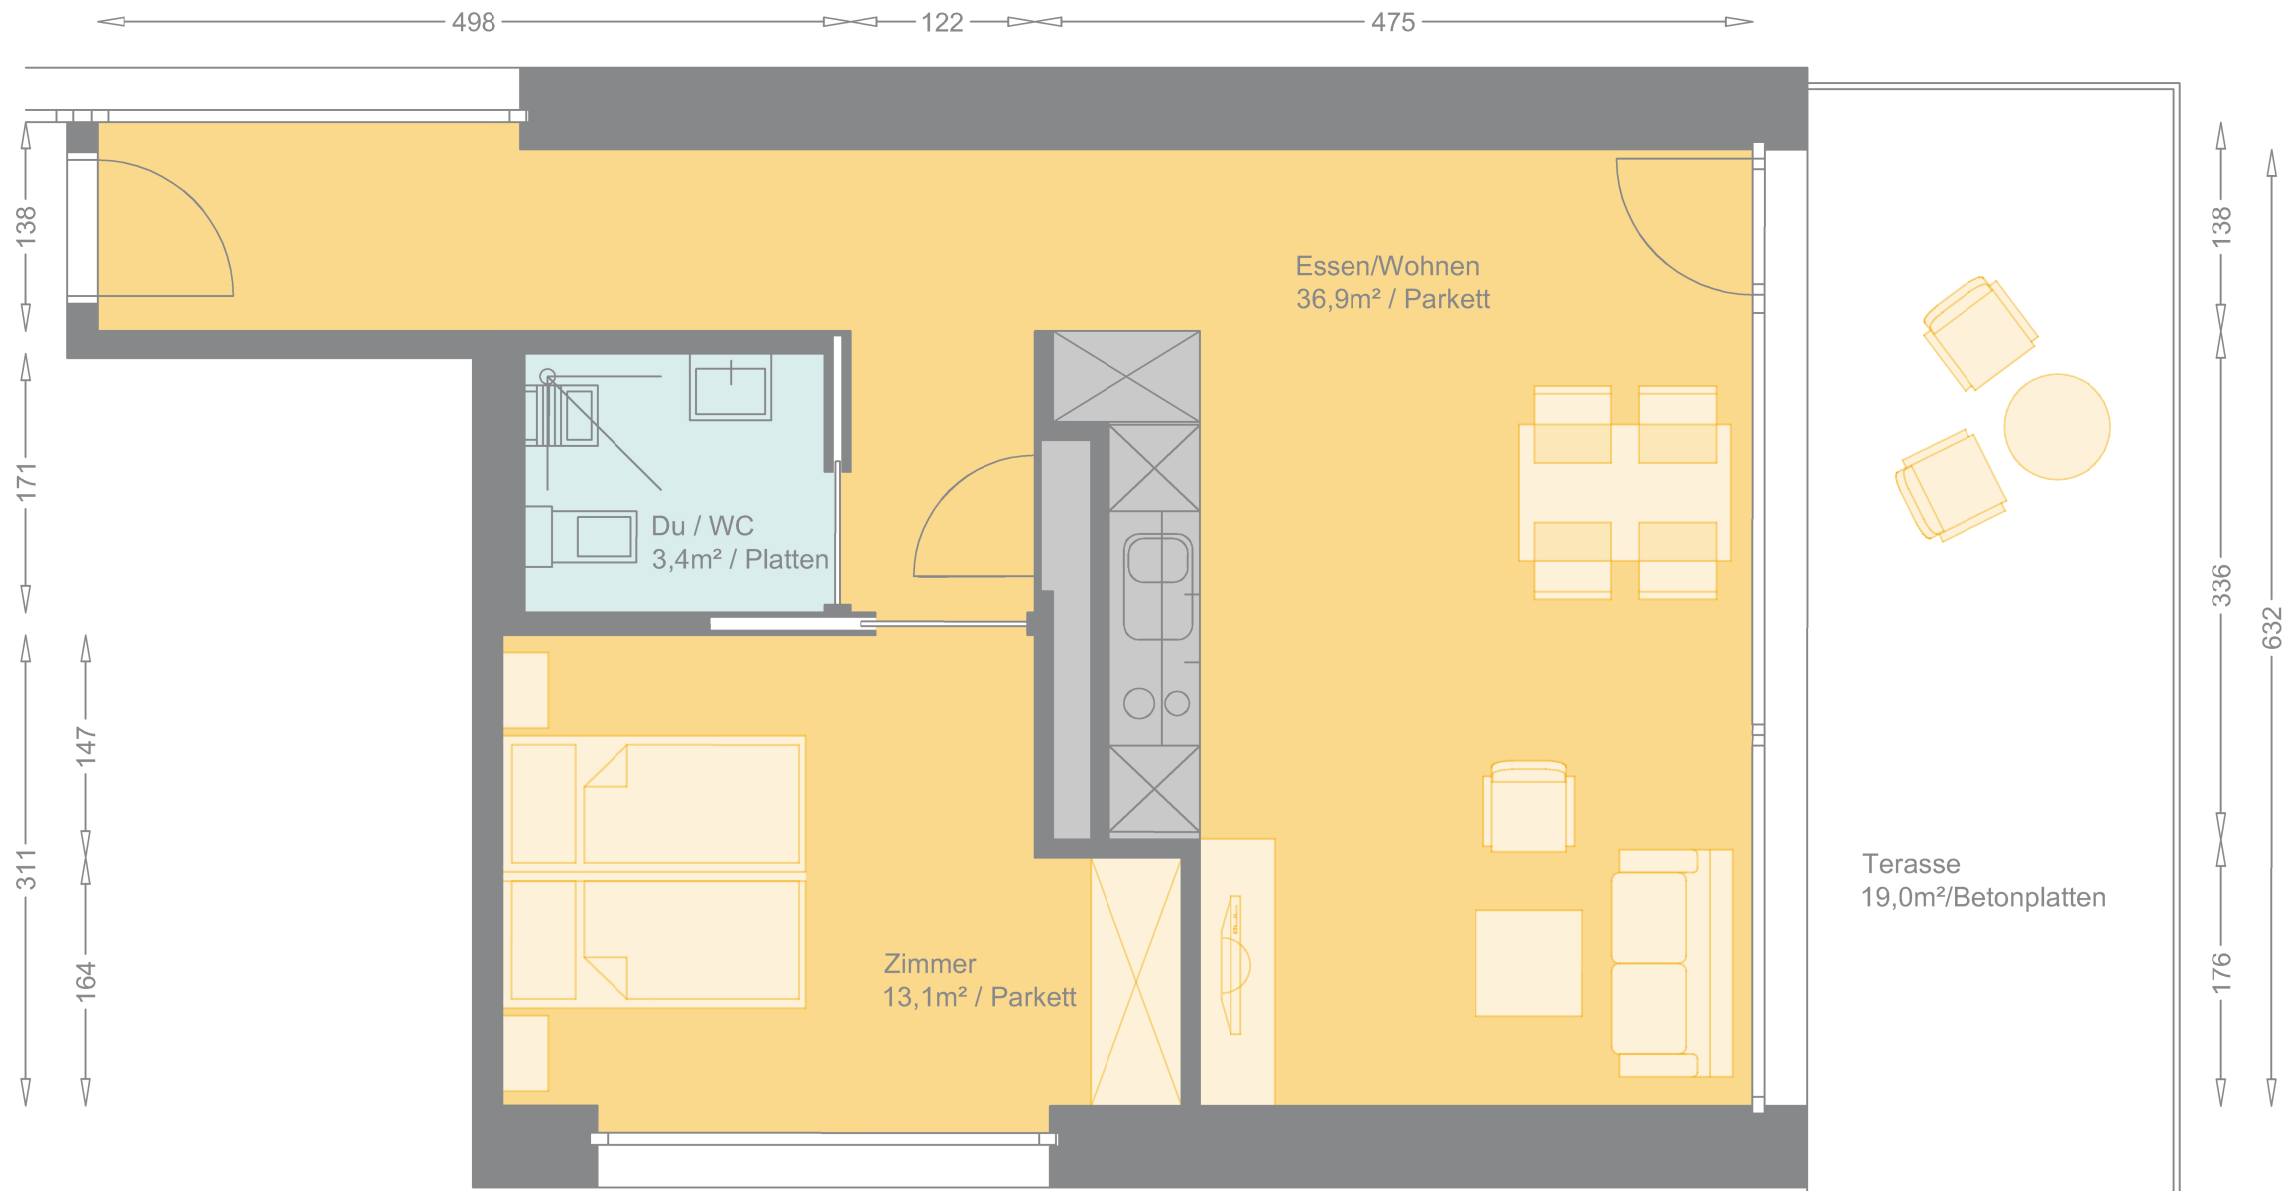

- SENEVITA MÖBLIERUNG
- BEWOHNER MÖBLIERUNG
- PARKETT
- FLIESEN
- LOGGIA / BALKON / TERRASSE

Reduit-box
Reduit-box